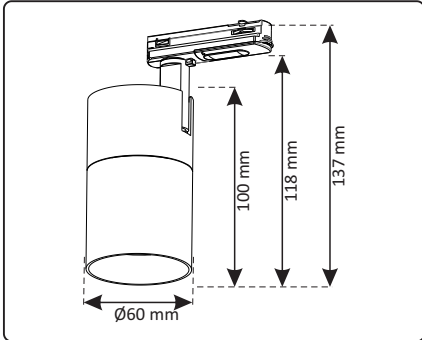

Mimi 1-fas GU10

Med Global Trac adapter

E7403627, E7403628

SÄKERHETS- INSTALLATIONSANVISNINGAR

Läs dessa instruktioner före installationen påbörjas och lämna den vidare till brukaren av anläggningen. Armaturen bör installeras av behörig installatör och enligt gällande föreskrifter. Se till att spänningen är frånslagen före installation eller underhåll. Installera armaturen enligt beskrivningen nedan.